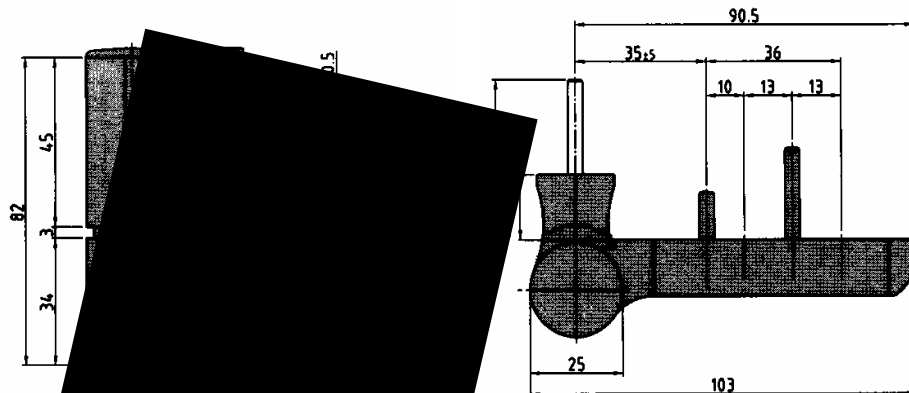

# Scharnieren HAPS

Opdek 16 - 18,5mm	Ral 9001 beige	133455
	Ral 8077 bruin	133456
	Ral 9016 wit + zwarte dop	133457
	F1 aluminium	133458
Opdek 19 - 21,5mm	Ral 9016 wit + witte dop	133349
	Ral 9016 wit + zwarte dop	133350
	Ral 9016 industrieverpakking	133351
	Ral 9001 beige	133352
	Ral 8077 bruin	133353
	F1 aluminium	133354
	brut	133355
Boormal	133425	