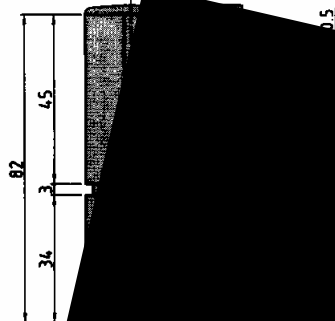

## Scharnieren HAPS

Opdek 16 - 18,5mm

Ral 9001 beige	133455
Ral 8077 bruin	133456
Ral 9016 wit + zwarte dop	133457
F1 aluminium	133458

Opdek 19 - 21,5mm

Ral 9016 wit + witte dop	133349
Ral 9016 wit + zwarte dop	133350
Ral 9016 industrieverpakking	133351
Ral 9001 beige	133352
Ral 8077 bruin	133353
F1 aluminium	133354
brut	133355