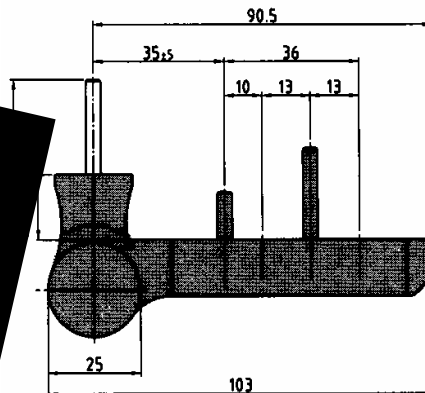

## Scharnieren HAPS

Opdek 16 - 18,5mm

Ral 9001 beige	133455
Ral 8077 bruin	133456
Ral 9016 wit + zwarte dop	133457
F1 aluminium	133458

Opdek 19 - 21,5mm

Ral 9016 wit + witte dop	133349
Ral 9016 wit + zwarte dop	133350
Ral 9016 industrieverpakking	133351
Ral 9001 beige	133352
Ral 8077 bruin	133353
F1 aluminium	133354
brut	133355